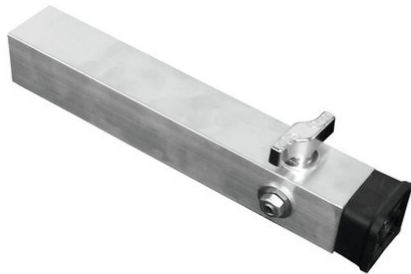

# alutruss

---

## Telescopic Foot 20-25cm

Réf. : 80702740  
GTIN: 4026397533347

**L'article n'est plus disponible.**

## Telescopic Foot 20-25cm

Réf. : 80702740  
GTIN: 4026397533347

### Caractéristiques:

---

- Réglable en hauteur