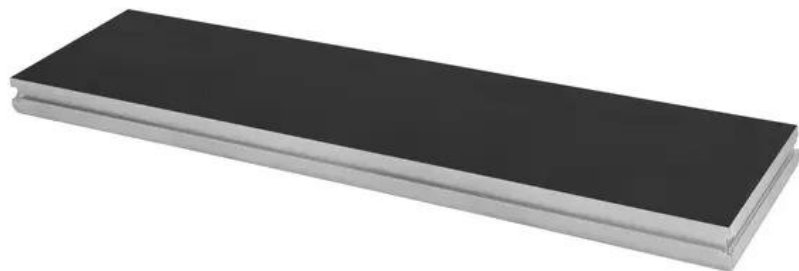

ALUTRUSS Stage element BE-1L 2x0.5m 500kg/m²

Élément de scène d'extérieur

Réf. : 80702715

GTIN: 4026397761368

Caractéristiques:

- Cadre en aluminium 2 x 0,5 m
- Les pieds enfichables en aluminium doivent être commandés séparément
- Charge admissible 500 kg/m²
- Convient à une utilisation en extérieur
- Pour des domaines d'application tels que: Scène; bailleur
- Certifié TÜV Nord

Logistique

EAN / GTIN: 4026397761368

Poids: 15,70 kg

Longueur: 2.02 m

Largeur: 0.52 m

Hauteur: 0.09 m

Article encombrant

Données techniques:

Charge maximale en cas de répartition uniforme: 500 kg/m²

Entrée des pieds max.: 60 x 60 mm

Matériau: Bois multiplex bouleau, 12 mm

Dimension: Longueur : 200 cm
Largeur : 50 cm

Poids: 14,60 kg

Contenu de la livraison: