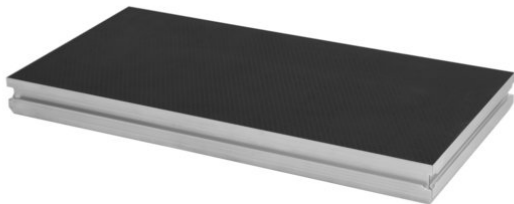

alutruss

Praticable de scène BE-1 1 x 0,5 m 750 kg/m²

Élément de scène d'extérieur

Réf. : 80702709

GTIN: 4026397657050

Prix de catalogue: 343.91 €
TVA 19% incl.

alutruss

Praticable de scène BE-1 1 x 0,5 m 750 kg/m²

Élément de scène d'extérieur

Réf. : 80702709

GTIN: 4026397657050

Caractéristiques:

- Cadre en aluminium 1 x 0,5 m
- Les pieds enfichables en aluminium doivent être commandés séparément
- Charge admissible par m² 750 kg
- Convient à une utilisation en extérieur
- Certifié TÜV Nord