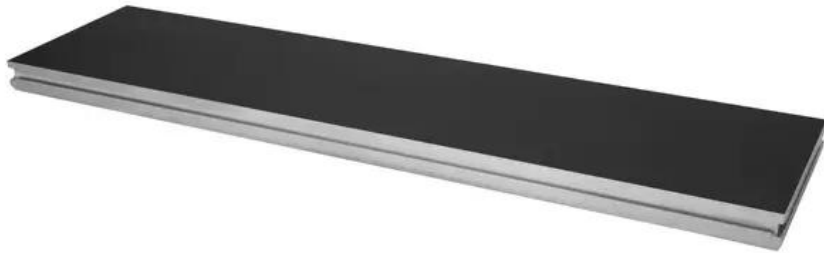

ALUTRUSS Praticable de scène BE-1 2 x 0,5 m 750 kg/m²

Élément de scène d'extérieur

Réf. : 80702707

GTIN: 4026397657036

Caractéristiques:

- Cadre en aluminium 2 x 0,5 m
- Les pieds enfichables en aluminium doivent être commandés séparément
- Charge admissible 750 kg/m²
- Convient à une utilisation en extérieur
- Certifié TÜV Nord

Logistique

EAN / GTIN: 4026397657036

Poids: 21,50 kg

Longueur: 2.03 m

Largeur: 0.54 m

Hauteur: 0.10 m

Article encombrant

Données techniques:

Charge maximale en cas de répartition uniforme: 750 kg/m²

Entrée des pieds max.: 60 x 60 mm

Matériau: Bois multiplex bouleau, 20 mm

Dimension: Longueur : 200 cm
Largeur : 50 cm

Poids: 20,10 kg

Contenu de la livraison: