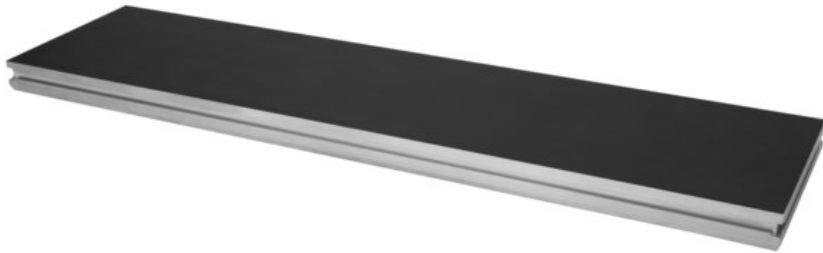

ALUTRUSS Praticable de scène BE-1 2 x 0,5 m 750 kg/m²

Élément de scène d'extérieur

Réf. : 80702707

GTIN: 4026397657036

Prix de catalogue: 498.61 €

TVA 19% incl.

Caractéristiques:

- Cadre en aluminium 2 x 0,5 m
- Les pieds enfichables en aluminium doivent être commandés séparément
- Charge admissible par m² 750 kg
- Convient à une utilisation en extérieur
- Certifié TÜV Nord

Logistique

EAN / GTIN: 4026397657036

Poids: 21,50 kg

Longueur: 2.03 m

Largeur: 0.54 m

Hauteur: 0.10 m

Article encombrant

Données techniques:

Charge maximale en cas de répartition uniforme: 750 kg/m²

Entrée des pieds max.: 60 x 60 mm

Matériau: Bois multiplex bouleau, 20 mm

Dimension: Longueur : 2 m

Largeur : 50 cm

Poids: 20,10 kg