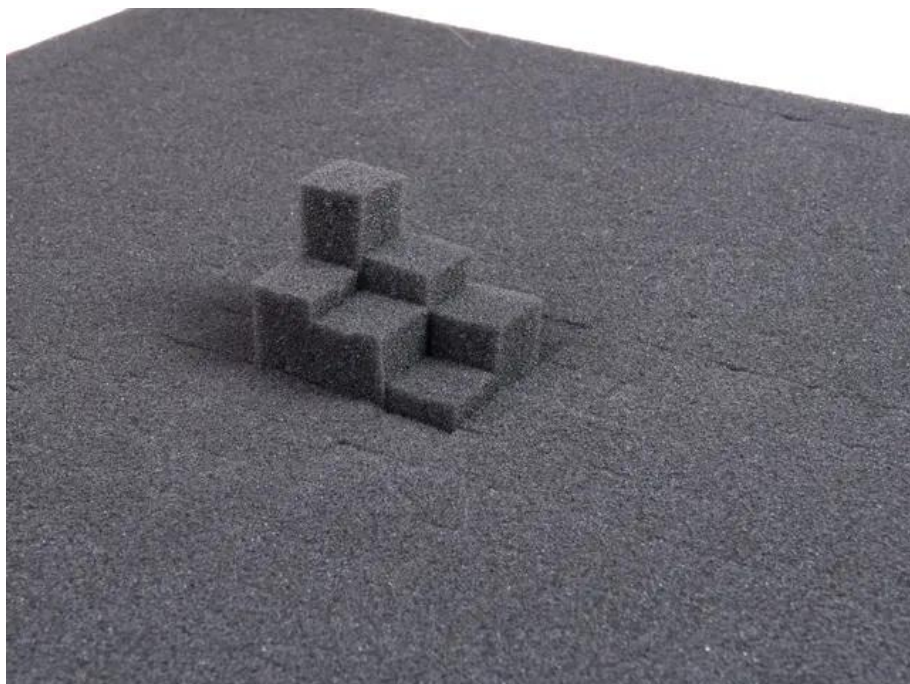

ROADINGER Bloc de mousse 561 x 351 x 100 mm

Réf. : 80702661
GTIN: 4026397522907

Caractéristiques:

Données techniques:

Dimension:	Largeur : 56,1 cm Profondeur : 35,1 cm Hauteur : 10 cm
Poids:	0,44 kg

Logistique

EAN / GTIN: 4026397522907
Poids: 0,50 kg
Longueur: 0,56 m
Largeur: 0,35 m
Hauteur: 0,10 m

Contenu de la livraison: