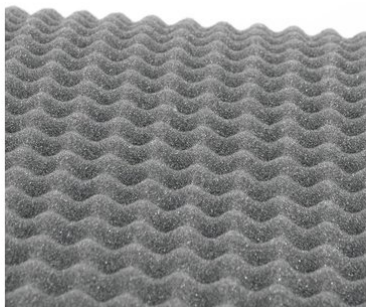

## Eggshape Insulation Mat,ht 20mm,100x200cm

Réf. : 8070265J  
GTIN: 4026397532821

**L'article n'est plus disponible.**

## Eggshape Insulation Mat,ht 20mm,100x200cm

Réf. : 8070265J  
GTIN: 4026397532821

**Caractéristiques:**

---