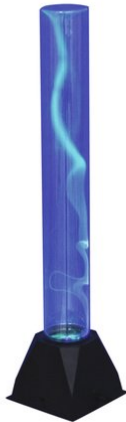

eurolite®

Tube plasma sound FLUX 40 cm

Effet plasma bon marché

Réf. : 80600112

GTIN: 4026397659580

Prix de catalogue: 89.13 €

TVA 19% incl.

eurolite®

Tube plasma sound FLUX 40 cm

Effet plasma bon marché

Réf. : 80600112

GTIN: 4026397659580

Caractéristiques:

- Des éclairs saccadés traversent la barre de plasma
 - Un microphone intégré contrôle le déclenchement des flashes
 - En cas de contact, les éclairs se dirigent directement vers l'endroit où le contact a lieu
 - L'appareil est refroidi par refroidissement par convection passive
 - Commandé via stand-alone; Commande de la musique via Microphone
- L'étendue des fournitures
- 1 x appareil, 1 x bloc d'alimentation externe, 1 x mode d'emploi