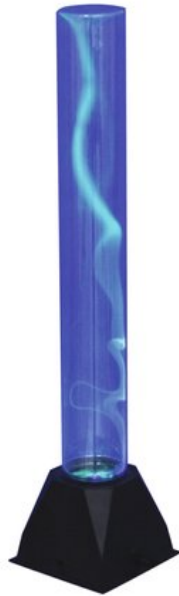

## EUROLITE Tube plasma sound FLUX 40 cm

Effet plasma bon marché

Réf. : 80600112

GTIN: 4026397659580

**Prix de catalogue: 89.13 €**

TVA 19% incl.

### Caractéristiques:

- Des éclairs saccadés traversent la barre de plasma
- Un microphone intégré contrôle le déclenchement des flashes
- En cas de contact, les éclairs se dirigent directement vers l'endroit où le contact a lieu
- L'appareil est refroidi par refroidissement par convection passive
- Commandé via stand-alone; Commande de la musique via Microphone