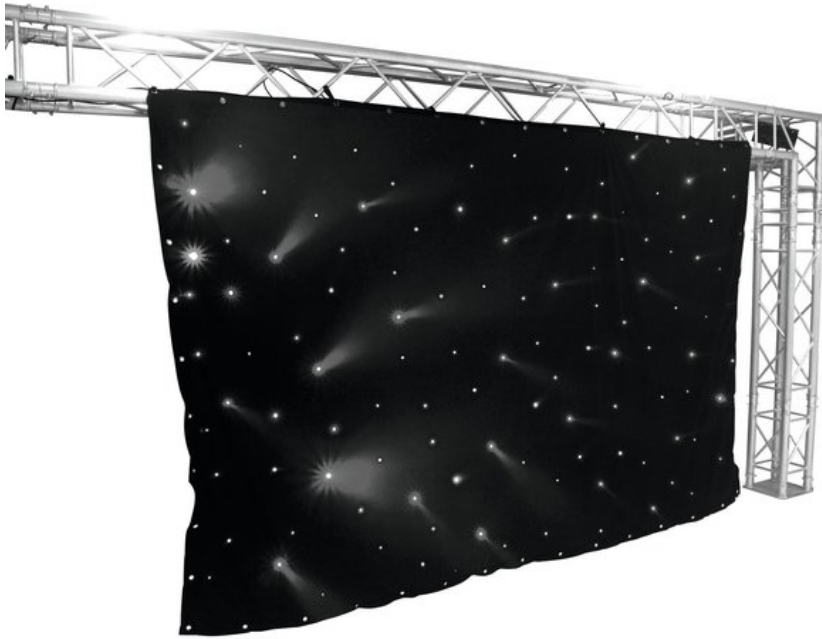

EUROLITE CRT-120 LED-Curtain 6400K

LED curtain with 120 cold white LEDs and compatible DMX controller (3 x 2 m)

Réf. : 80503410

GTIN: 4026397417340

L'article n'est plus disponible.

Caractéristiques:

- Black curtain with 120 white 5 mm LEDs (6400 K)
- Easy installation via seamed edge with 20 mm eyelets in 20 cm distances
- Operating modes: full on, auto, sound-active, DMX512
- Sound-control via built-in microphone
- Different programs and strobe effect adjustable
- Strobe effect with adjustable speed (1-12 flashes/sec)
- DMX512 control via regular DMX controller (occupies 8 channels)
- Several curtains can be linked via DMX512
- Water-repellent and flame-resistant
- Ready for connection with power plug and controller
- Ideal for stages, parties or mobile DJs
- Commandé via stand-alone; DMX
- Déjà préprogrammé pour %: LED PC-Control 512

Logistique

EAN / GTIN: 4026397417340

Poids: 5,00 kg

Longueur: 0.50 m

Largeur: 0.22 m

Hauteur: 0.28 m

Données techniques:

Alimentation électrique: 100-240 V CA, 50/60 Hz

Puissance totale de raccordement: 15,00 W

Type de protection: IP20

Commande: Stand-alone; DMX

Préprogrammé dans: LED PC-Control 512

Dimension: Largeur : 3 m

	Hauteur : 2 m
Poids:	4,35 kg
DMX channels:	8
DMX connection:	3-pin XLR
Curtain connection:	5-pin DIN
LED number:	120
LED type:	5 mm
Sound-control:	via built-in microphone
Flash rate:	1-12 Hz
Curtain dimensions (W x H):	3 x 2 m
Curtain weight:	3.6 kg
Controller dimensions (L x W x H):	220 x 125 x 65 mm
Controller weight:	1 kg
Spécifications juridiques	
Produit spécial:	Non destiné à l'éclairage de la pièce dans les ménages
Utilisation:	Éclairage pour effets de spectacle