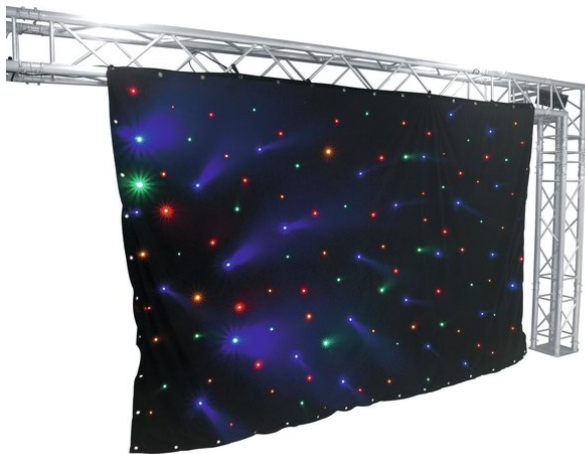

eurolite®

Rideau LED CRT-120

Rideau de LED à 120 LED RGB+jaune & contrôleur DMX adapté (3 x 2 m)

Réf. : 80503400

GTIN: 4026397406986

L'article n'est plus disponible.

eurolite®

Rideau LED CRT-120

Rideau de LED à 120 LED RGB+jaune & contrôleur DMX adapté (3 x 2 m)

Réf. : 80503400

GTIN: 4026397406986

Caractéristiques:

- Plusieurs rideaux peuvent être synchronisés via DMX
- 120 LED puissantes 5 mm R/G/B/A
- L'appareil est refroidi par refroidissement par convection passive
- Commandé via stand-alone; DMX; Commande de la musique via Microphone
- Montage facile
- B1 difficilement inflammable
- Pour des domaines d'application tels que: Cave aménagée pour les fêtes; DJ itinérants / artistes solos
- Hydrofuge
- Dimmer électronique; choix de la couleur manuel; changement de couleur réglable; fondu enchaîné des couleurs réglable
- Effet stroboscope
- L'étendue des fournitures
- 1 x contrôleur, 1 x rideau, 1 x mode d'emploi, 1 x câble secteur/câble d'alimentation, 58 x matériel de fixation, 8 x source lumineuse