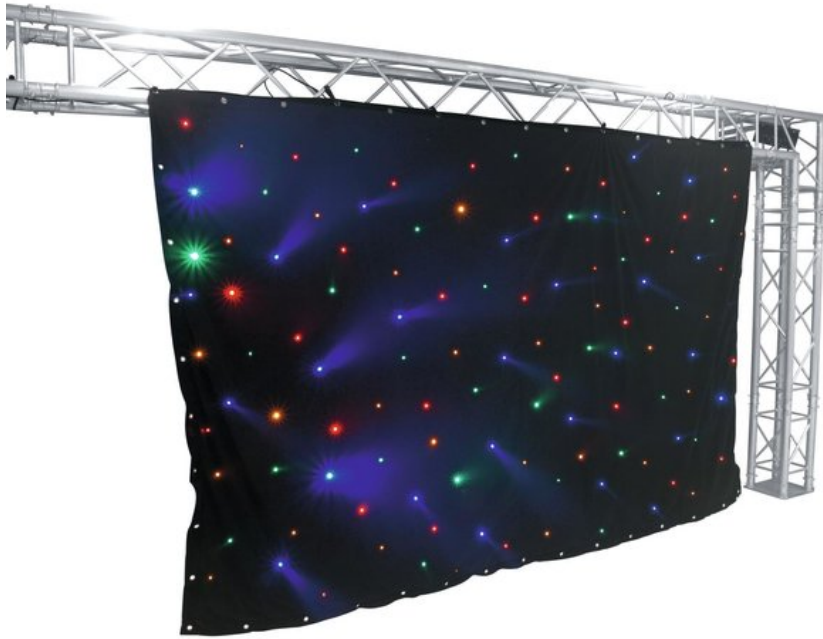

EUROLITE Rideau LED CRT-120

Rideau de LED à 120 LED RGB+jaune & contrôleur DMX adapté (3 x 2 m)

Réf. : 80503400

GTIN: 4026397406986

L'article n'est plus disponible.

Caractéristiques:

- Plusieurs rideaux peuvent être synchronisés via DMX
- 120 LED puissantes 5 mm R/G/B/A
- L'appareil est refroidi par refroidissement par convection passive
- Commandé via stand-alone; DMX; Commande de la musique via Microphone
- Montage facile
- B1 difficilement inflammable
- Pour des domaines d'application tels que: Cave aménagée pour les fêtes; DJ itinérants / artistes solos
- Hydrofuge
- Dimmer électronique; choix de la couleur manuel; changement de couleur réglable; fondu enchaîné des couleurs réglable
- Effet stroboscope

L'étendue des fournitures

- 1 x contrôleur, 1 x rideau, 1 x mode d'emploi, 1 x câble secteur/câble d'alimentation, 58 x matériel de fixation, 8 x source lumineuse

Logistique

EAN / GTIN: 4026397406986

Poids: 4,95 kg

Longueur: 0.50 m

Largeur: 0.23 m

Hauteur: 0.30 m

Données techniques:

Alimentation électrique: 100-240 V CA, 50/60 Hz

Puissance totale de raccordement: 15,00 W

Type de protection: IP20

Branchement électrique:	Alimentation électrique via Appareils froids (M) version encastrable Câble d'alimentation à prise contact de protection (inclus dans la livraison)
LED:	120 x 5 mm R/G/B/A
Fréquence du flash:	1 - 12 Hz
Canaux DMX:	8
Entrée DMX:	1 x XLR (M) 3 broches version encastrable
Sortie DMX:	1 x XLR (F) 3 broches version encastrable
Refroidissement:	Refroidissement par convection passive
Commande:	Stand-alone; DMX; Commande de la musique via Microphone
Construction:	Montage facile
Couleur du boîtier:	Noir
Matériau:	, hydrofuge
Contrôleur	
Dimension:	Largeur : 18 cm Profondeur : 19 cm Hauteur : 9 cm
Poids:	1,2 kg
Rideau	
Dimension:	Largeur : 3 m Hauteur : 2 m
Poids:	3,6 kg
Spécifications juridiques	
Produit spécial:	Non destiné à l'éclairage de la pièce dans les ménages
Utilisation:	Éclairage pour effets de spectacle