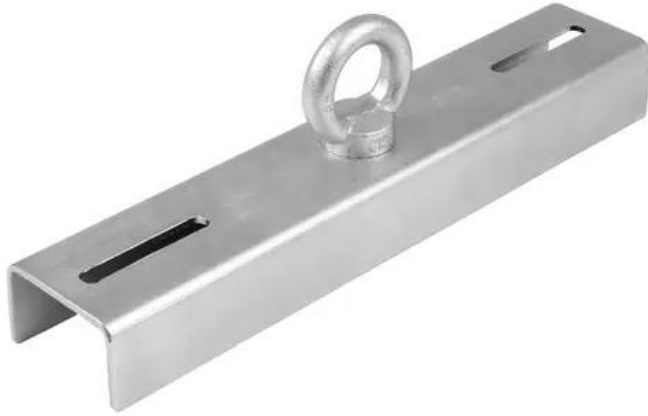

ALUTRUSS Adaptateur de traverse GI-1 argent

Support pour traverse

Réf. : 60320380

GTIN: 4026397490275

Caractéristiques:

- Profilé en U avec trous oblongs pour suspendre les traverses
- Pour des traverses de 25 à 40 cm
- Grâce aux positions réglables, l'adaptateur peut être utilisé pour différentes traverses
- Œillet à visser M20 avec rondelle et écrou autobloquant
- Made in Europe

Logistique

EAN / GTIN: 4026397490275

Poids: 2,60 kg

Longueur: 0.40 m

Largeur: 0.08 m

Hauteur: 0.12 m

Données techniques:

| | |
|----------------------------------|---|
| Charge maximale BGV C1 (8 fois): | 250 kg |
| Charge maximale WLL (4 fois): | 500 kg |
| Matériau: | Acier, 3,5 mm |
| Couleur: | Couleurs alu |
| Dimension: | Longueur : 40 cm Largeur : 8 cm Hauteur : 12 cm |
| Poids: | 2,55 kg |