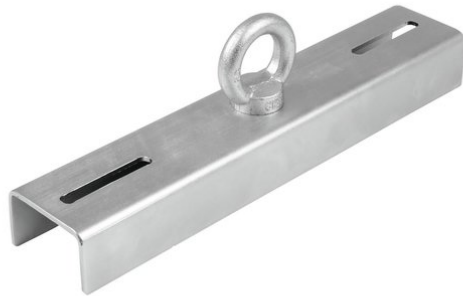

Adaptateur de traverse GI-1 argent

Support pour traverse

Réf. : 60320380

GTIN: 4026397490275

Prix de catalogue: 83.18 €

TVA 19% incl.

Adaptateur de traverse GI-1 argent

Support pour traverse

Réf. : 60320380

GTIN: 4026397490275

Caractéristiques:

- Profilé en U avec trous oblongs pour suspendre les traverses
- Pour des traverses de 25 à 40 cm
- Grâce aux positions réglables, l'adaptateur peut être utilisé pour différentes traverses
- Œillet à visser M20 avec rondelle et écrou autobloquant
- Made in Europe
- L'étendue des fournitures
- 1 x appareil