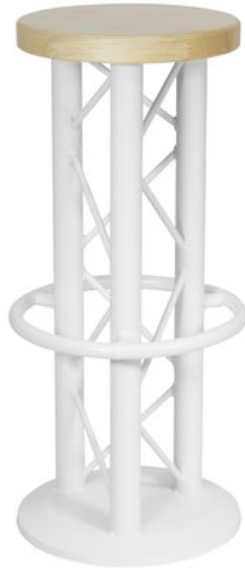

ALUTRUSS Tabouret de bar et plaque de base, blanc

Tabouret de bar stable

Réf. : 60320119

GTIN: 4026397573992

L'article n'est plus disponible.

Caractéristiques:

- Stable ground plate
- Footrest
- Sturdy seat made of heavy wood
- Elegant design
- Seat height approx. 850 mm
- Made in Europe

Logistique

EAN / GTIN: 4026397573992

Poids: 8,20 kg

Longueur: 0.88 m

Largeur: 0.43 m

Hauteur: 0.43 m

Données techniques:

Couleur:	Blanc
Siège:	4 cm x Ø 35 cm
Surface du stand:	Ø 38 cm
Dimension:	Hauteur : 85 cm
Poids:	7,85 kg