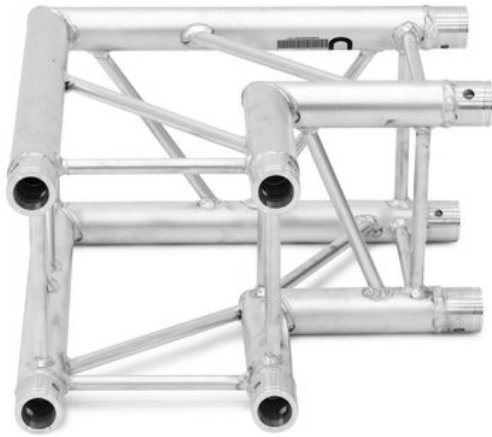

ALUTRUSS Coin 2 voies 90° QL-ET34 C-21 QUADLOCK

Système de traverses 4 points

Réf. : 60306780

GTIN: 4026397501780

Prix de catalogue: 355.81 €

TVA 19% incl.

Caractéristiques:

- Alliage solide EN-AW 6082 pour une grande capacité de charge
- Tubes en aluminium de haute qualité de 50 mm de diamètre
- Poids réduit
- Distance entre les centres de trou : 240 mm
- Montage facile
- Tube porteur: 50 mm
- Made in Europe
- Pour des domaines d'application tels que: Théâtre; Agencement de salons et magasin; Clubs/Écoles de danse

L'étendue des fournitures

- 1 x set de connecteurs

Logistique

EAN / GTIN: 4026397501780

Poids: 6,55 kg

Longueur: 0.51 m

Largeur: 0.51 m

Hauteur: 0.31 m

Données techniques:

Construction:	Montage facile
Tube porteur:	50 mm x 2 mm
Couleur:	Couleurs alu
Dimension:	Longueur : 50 cm Largeur : 50 cm Hauteur : 29 cm
Poids:	5,8 kg