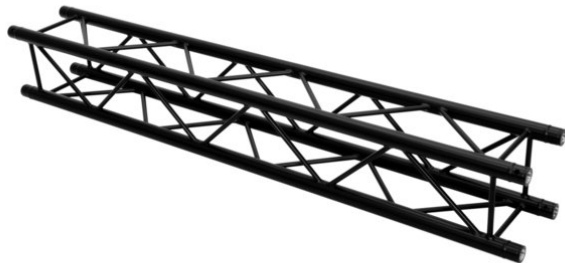

alutruss

QUADLOCK ROAD S6082-5000 4-Way Cross Beam

4-point truss system with black structured powder-coating

Réf. : 60306360

GTIN: 4026397731514

Prix de catalogue: 1034.11 €
TVA 19% incl.

alutruss

QUADLOCK ROAD S6082-5000 4-Way Cross Beam

4-point truss system with black structured powder-coating

Réf. : 60306360

GTIN: 4026397731514

Caractéristiques:

- Montage facile
- Tube porteur: 50 mm
- Certifié TÜV Süd
- Pour des domaines d'application tels que: Bailleur; Théâtre; Agencement de salons et magasin; Clubs/Écoles de danse
- Made in Europe
- L'étendue des fournitures
- 1 x set de connecteurs