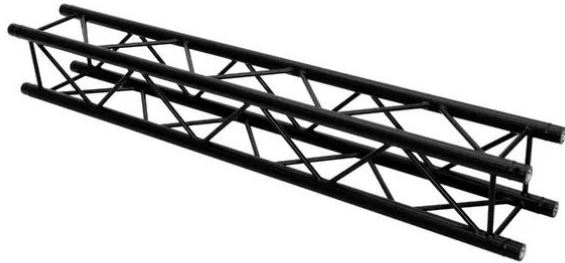

alutruss

QUADLOCK ROAD S6082-4000 4-way Cross Beam

4-point truss system with black structured powder-coating

Réf. : 60306358

GTIN: 4026397731521

alutruss

QUADLOCK ROAD S6082-4000 4-way Cross Beam

4-point truss system with black structured powder-coating

Réf. : 60306358

GTIN: 4026397731521

Caractéristiques:

- Montage facile
- Tube porteur: 50 mm
- Certifié TÜV Süd
- Made in Europe
- Pour des domaines d'application tels que: Bailleur; Théâtre; Agencement de salons et magasin; clubs/écoles de danse