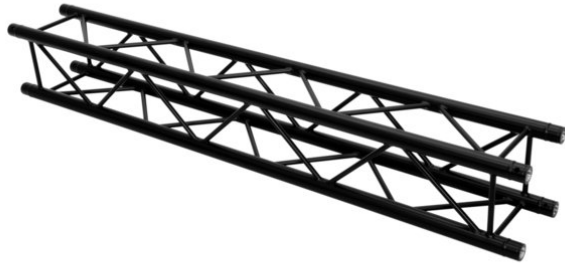

## QUADLOCK ROAD S6082-4000 4-Way Cross Beam

4-point truss system with black structured powder-coating

Réf. : 60306358

GTIN: 4026397731521

**Prix de catalogue: 831.81 €**  
TVA 19% incl.

## QUADLOCK ROAD S6082-4000 4-Way Cross Beam

4-point truss system with black structured powder-coating

Réf. : 60306358

GTIN: 4026397731521

### Caractéristiques:

---

- Montage facile
- Tube porteur: 50 mm
- Certifié TÜV Süd
- Pour des domaines d'application tels que: Bailleur; Théâtre; Agencement de salons et magasin; Clubs/Écoles de danse
- Made in Europe
- L'étendue des fournitures
- 1 x set de connecteurs