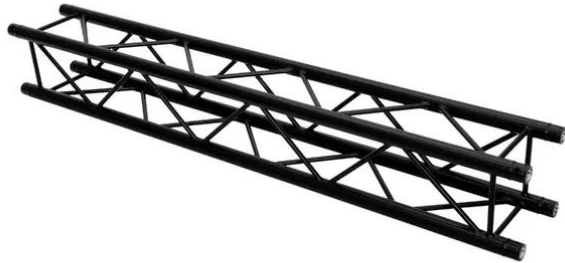

alutruss

QUADLOCK ROAD S6082-2500

4-way Cross Beam

4-point truss system with black structured powder-coating

Réf. : 60306354

GTIN: 4026397731453

alutruss

QUADLOCK ROAD S6082-2500

4-way Cross Beam

4-point truss system with black structured powder-coating

Réf. : 60306354

GTIN: 4026397731453

Caractéristiques:

- Montage facile
- Tube porteur: 50 mm
- Certifié TÜV Süd
- Made in Europe
- Pour des domaines d'application tels que: Bailleur; Théâtre; Agencement de salons et magasin; clubs/écoles de danse