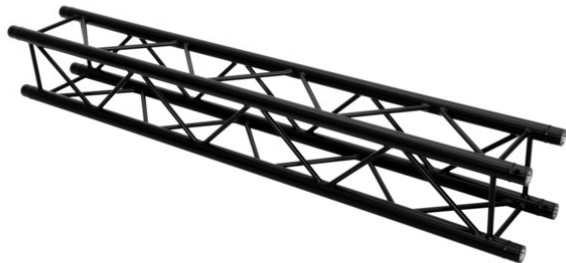

alutruss

QUADLOCK ROAD S6082-2500 4-Way Cross Beam

4-point truss system with black structured powder-coating

Réf. : 60306354

GTIN: 4026397731453

Prix de catalogue: 534.31 €
TVA 19% incl.

alutruss

QUADLOCK ROAD S6082-2500 4-Way Cross Beam

4-point truss system with black structured powder-coating

Réf. : 60306354

GTIN: 4026397731453

Caractéristiques:

- Montage facile
- Tube porteur: 50 mm
- Certifié TÜV Süd
- Pour des domaines d'application tels que: Bailleur; Théâtre; Agencement de salons et magasin; Clubs/Écoles de danse
- Made in Europe
- L'étendue des fournitures
- 1 x set de connecteurs