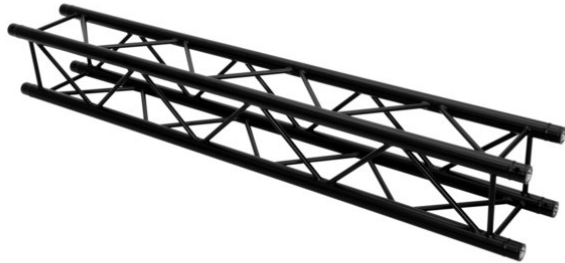

## QUADLOCK ROAD S6082-1500 4-Way Cross Beam

4-point truss system with black structured powder-coating

Réf. : 60306350

GTIN: 4026397731439

**Prix de catalogue: 403.41 €**  
TVA 19% incl.

## QUADLOCK ROAD S6082-1500 4-Way Cross Beam

4-point truss system with black structured powder-coating

Réf. : 60306350

GTIN: 4026397731439

### Caractéristiques:

---

- Quadlock 6082
  - Alliage solide EN-AW 6082 pour une grande capacité de charge
  - Montage facile
  - Tubes en aluminium de haute qualité de 50 mm de diamètre
  - Tube porteur: 50 mm
  - Poids réduit
  - Certifié TÜV Süd
  - Distance entre les centres de trou : 240 mm
  - Made in Europe
  - Pour des domaines d'application tels que: Bailleur; Théâtre; Agencement de salons et magasin; Clubs/Écoles de danse
- L'étendue des fournitures
- 1 x set de connecteurs