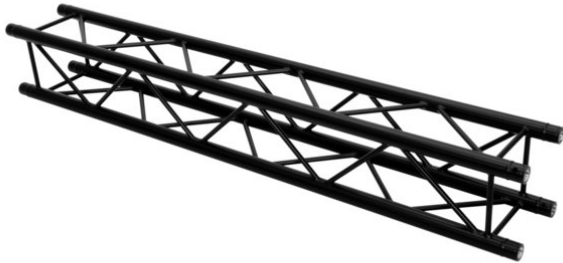

QUADLOCK ROAD S6082-1000 4-Way Cross Beam

4-point truss system with black structured powder-coating

Réf. : 60306346

GTIN: 4026397731422

Prix de catalogue: 308.21 €
TVA 19% incl.

QUADLOCK ROAD S6082-1000 4-Way Cross Beam

4-point truss system with black structured powder-coating

Réf. : 60306346

GTIN: 4026397731422

Caractéristiques:

- Quadlock 6082
- Montage facile
- Alliage solide EN-AW 6082 pour une grande capacité de charge
- Tube porteur: 50 mm
- Certifié TÜV Süd
- Tubes en aluminium de haute qualité de 50 mm de diamètre
- Pour des domaines d'application tels que: Bailleur; Théâtre; Agencement de salons et magasin; Clubs/Écoles de danse
- Poids réduit
- Distance entre les centres de trou : 240 mm
- Made in Europe
- L'étendue des fournitures
- 1 x set de connecteurs