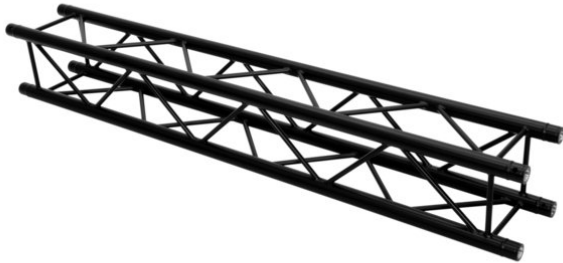

QUADLOCK ROAD S6082-500 4-Way Cross Beam

4-point truss system with black structured powder-coating

Réf. : 60306344

GTIN: 4026397731415

Prix de catalogue: 224.91 €
TVA 19% incl.

QUADLOCK ROAD S6082-500 4-Way Cross Beam

4-point truss system with black structured powder-coating

Réf. : 60306344

GTIN: 4026397731415

Caractéristiques:

- Quadlock 6082
 - Alliage solide EN-AW 6082 pour une grande capacité de charge
 - Montage facile
 - Tubes en aluminium de haute qualité de 50 mm de diamètre
 - Tube porteur: 50 mm
 - Poids réduit
 - Certifié TÜV Süd
 - Distance entre les centres de trou : 240 mm
 - Pour des domaines d'application tels que: Bailleur; Théâtre; Agencement de salons et magasin; Clubs/Écoles de danse
 - Made in Europe
- L'étendue des fournitures
- 1 x set de connecteurs