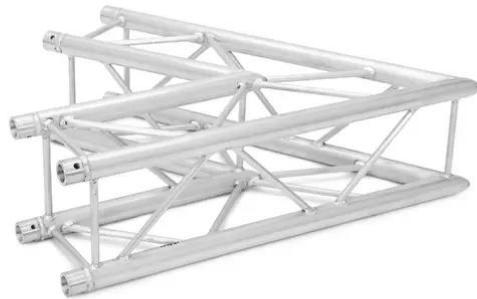

alutruss

Coin 2 voies 60° GL400-C20 QUADLOCK

Réf. : 60306302
GTIN: 4026397577945

alutruss

Coin 2 voies 60° GL400-C20 QUADLOCK

Réf. : 60306302
GTIN: 4026397577945

Caractéristiques:

- Tube porteur: 50 mm
- Made in Europe