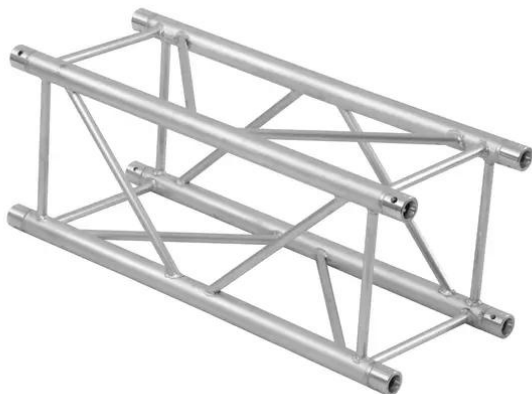

## Traverse 4 voies GL400-2500 QUADLOCK

Réf. : 6030629J  
GTIN: 4026397577884

### Caractéristiques:

---

- Tube porteur: 50 mm
- Made in Europe
- Vous trouverez de plus amples informations sur ce produit dans la rubrique « Téléchargements » de la fiche technique