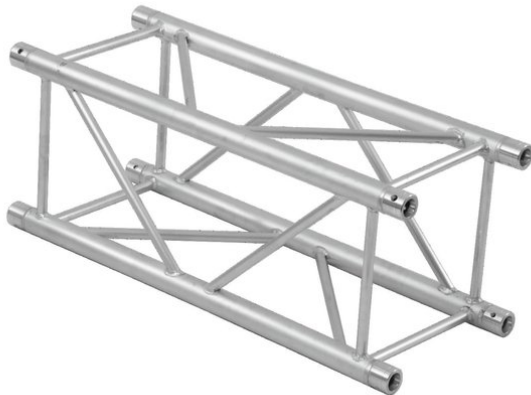

## Traverse 4 voies GL400-2500 QUADLOCK

Réf. : 6030629J  
GTIN: 4026397577884

**Prix de catalogue: 593.81 €**  
TVA 19% incl.

## Traverse 4 voies GL400-2500 QUADLOCK

Réf. : 6030629J  
GTIN: 4026397577884

### Caractéristiques:

---

- Tube porteur: 50 mm
- Made in Europe
- Vous trouverez de plus amples informations sur ce produit dans la rubrique « Téléchargements » de la fiche technique
- L'étendue des fournitures
- 1 x set de connecteurs