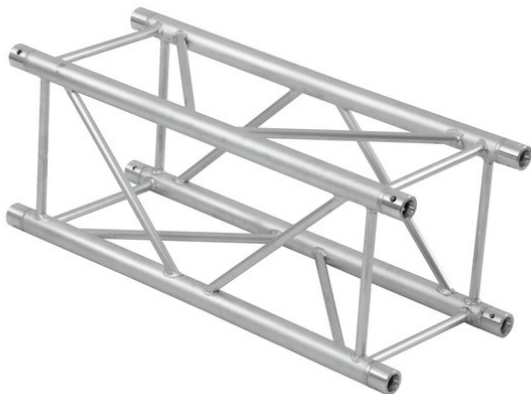

Traverse 4 voies GL400-2000 QUADLOCK

Réf. : 6030629G
GTIN: 4026397577877

Prix de catalogue: 474.81 €
TVA 19% incl.

Traverse 4 voies GL400-2000 QUADLOCK

Réf. : 6030629G
GTIN: 4026397577877

Caractéristiques:

- Tube porteur: 50 mm
- Made in Europe
- Vous trouverez de plus amples informations sur ce produit dans la rubrique « Téléchargements » de la fiche technique
- L'étendue des fournitures
- 1 x set de connecteurs