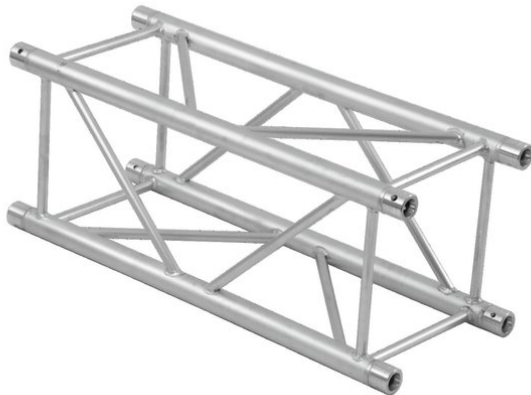

Traverse 4 voies GL400-1500 QUADLOCK

Réf. : 6030629E
GTIN: 4026397577860

Prix de catalogue: 415.31 €
TVA 19% incl.

Traverse 4 voies GL400-1500 QUADLOCK

Réf. : 6030629E
GTIN: 4026397577860

Caractéristiques:

- Tube porteur: 50 mm
- Made in Europe
- Vous trouverez de plus amples informations sur ce produit dans la rubrique « Téléchargements » de la fiche technique
- L'étendue des fournitures
- 1 x set de connecteurs