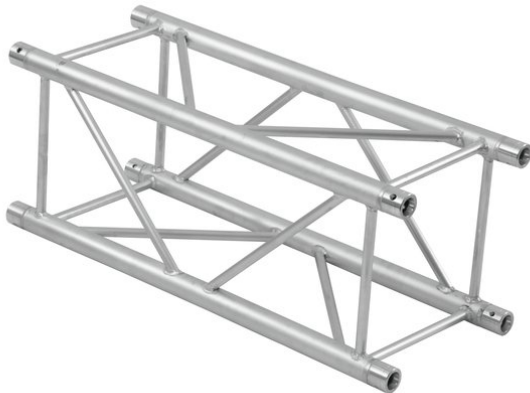

## Traverse 4 voies GL400-500 QUADLOCK

Réf. : 6030629A  
GTIN: 4026397577846

**Prix de catalogue: 272.51 €**  
TVA 19% incl.

## Traverse 4 voies GL400-500 QUADLOCK

Réf. : 6030629A  
GTIN: 4026397577846

### Caractéristiques:

---

- Tube porteur: 50 mm
- Vous trouverez de plus amples informations sur ce produit dans la rubrique « Téléchargements » de la fiche technique  
L'étendue des fournitures
- 1 x set de connecteurs