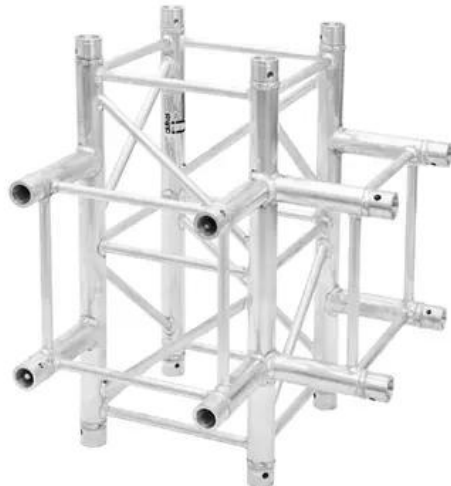

ALUTRUSS Élément en T 4 voies TQ390-QQT42 QUADLOCK

Système de traverses 4 points

Réf. : 60306088

GTIN: 4026397501377

Caractéristiques:

- Poids réduit
- Assemblage simple
- Tube porteur: 50 mm
- Made in Europe
- Pour des domaines d'application tels que: Théâtre; Agencement de salons et magasin; clubs/écoles de danse

Logistique

EAN / GTIN: 4026397501377

Poids: 13,15 kg

Longueur: 0.81 m

Largeur: 0.60 m

Hauteur: 0.60 m

Article encombrant

Données techniques:

Construction: Assemblage simple

Tube porteur: 50 mm x 2 mm

Couleur: Couleurs alu

Dimension: Longueur : 81 cm

Largeur : 60 cm

Hauteur : 60 cm

Poids: 13,10 kg

Contenu de la livraison: