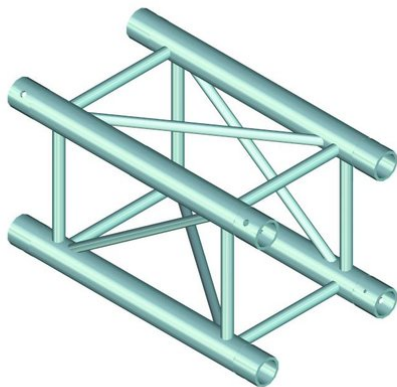

## Traverse 4 voies TQTR-2000 TOWERTRUSS

Tour à traverses 4 points

Réf. : 60304420

GTIN: 4026397199741

**Prix de catalogue: 493.85 €**  
TVA 19% incl.

## Traverse 4 voies TQTR-2000 TOWERTRUSS

Tour à traverses 4 points

Réf. : 60304420

GTIN: 4026397199741

### Caractéristiques:

---

- Pour la construction de Ground Supports
  - Assemblage simple
  - Tube porteur: 50 mm
  - Certifié TÜV Süd
  - Vous trouverez de plus amples informations sur ce produit dans la rubrique « Téléchargements » de la fiche technique
- L'étendue des fournitures
- 1 x set de connecteurs