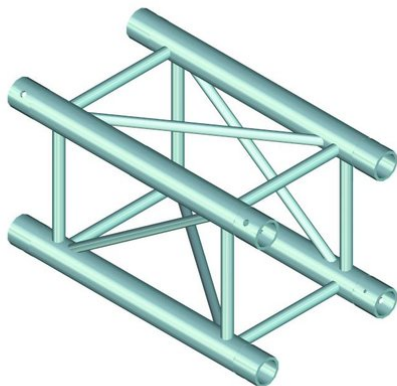

## Traverse 4 voies TQTR-1000 TOWERTRUSS

Tour à traverses 4 points

Réf. : 60304410

GTIN: 4026397199734

**Prix de catalogue: 367.71 €**

TVA 19% incl.

## Traverse 4 voies TQTR-1000 TOWERTRUSS

Tour à traverses 4 points

Réf. : 60304410

GTIN: 4026397199734

### Caractéristiques:

---

- Pour la construction de Ground Supports
  - Assemblage simple
  - Tube porteur: 50 mm
  - Certifié TÜV Süd
  - Vous trouverez de plus amples informations sur ce produit dans la rubrique « Téléchargements » de la fiche technique
- L'étendue des fournitures
- 1 x set de connecteurs