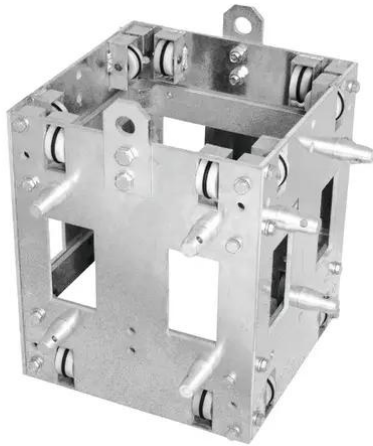

Sleeve block pour tour

Sleeve Block multifonction stable

Réf. : 60304120

GTIN: 4026397156638

Sleeve block pour tour

Sleeve Block multifonction stable

Réf. : 60304120

GTIN: 4026397156638

Caractéristiques:

- Modèle très stable
- Perçages multiples pour la fixation des types de traverses suivants
- Trilock E-GL
- Trilock 6082
- Quadlock QL-ET
- Quadlock 6082
- QUADSYSTEM TQ-390 traverses 4 points
- Tube porteur: 50 mm
- Made in Europe