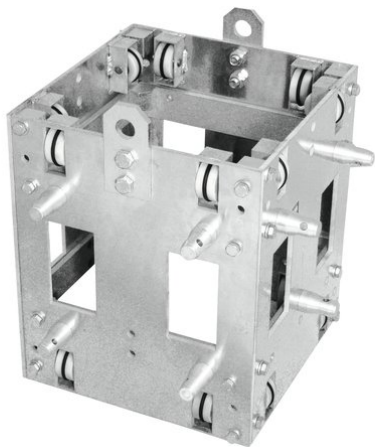

Sleeve block pour tour

Sleeve Block multifonction stable

Réf. : 60304120

GTIN: 4026397156638

Prix de catalogue: 1962.31 €

TVA 19% incl.

Sleeve block pour tour

Sleeve Block multifonction stable

Réf. : 60304120

GTIN: 4026397156638

Caractéristiques:

- Modèle très stable
- Perçages multiples pour la fixation des types de traverses suivants
- Traverses QUICK-LOCK QTTR 3 points
- QUADSYSTEM QQTR traverses 4 points
- QUADSYSTEM TQ-390 traverses 4 points
- Tube porteur: 50 mm
- Made in Europe