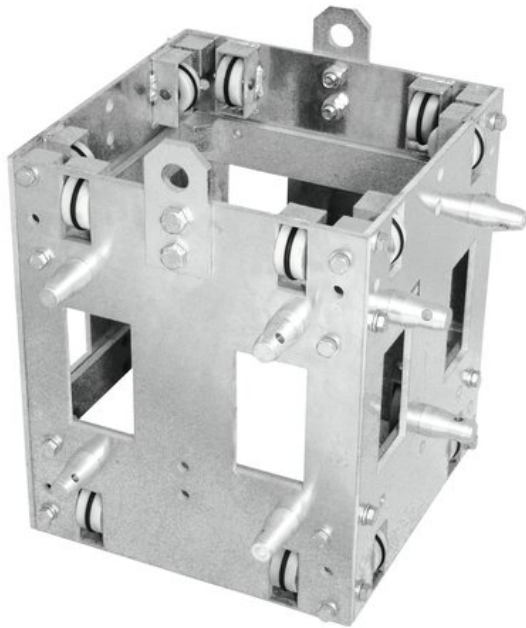

## ALUTRUSS Sleeve block pour tour

Sleeve Block multifonction stable

Réf. : 60304120

GTIN: 4026397156638

**Prix de catalogue: 1962.31 €**

TVA 19% incl.

### Caractéristiques:

- Modèle très stable
- Perçages multiples pour la fixation des types de traverses suivants
- Traverses QUICK-LOCK QTTR 3 points
- QUADSYSTEM QQTR traverses 4 points
- QUADSYSTEM TQ-390 traverses 4 points
- Tube porteur: 50 mm
- Made in Europe

### Logistique

EAN / GTIN: 4026397156638

Poids: 25,60 kg

Longueur: 0.47 m

Largeur: 0.40 m

Hauteur: 0.40 m

### Données techniques:

Tube porteur: 50 mm

Couleur: Couleurs alu

Poids: 25,3 kg