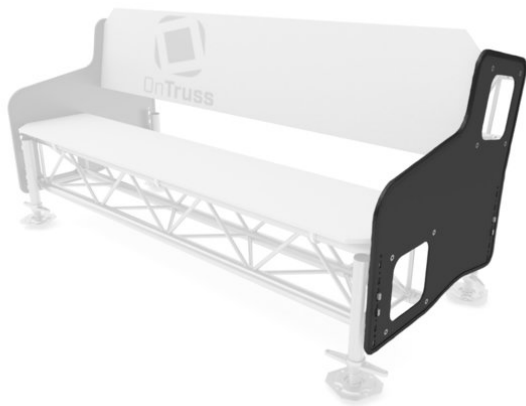

## SidePlate Siesta 4:4 noir

OnTruss EventBoard. Un système, de nombreuses possibilités.

Réf. : 60303232

GTIN:

**L'article n'est plus disponible.**

## SidePlate Siesta 4:4 noir

OnTruss EventBoard. Un système, de nombreuses possibilités.

Réf. : 60303232

GTIN:

### Caractéristiques:

---

- Siesta SidePlate is the side plate for the OnTruss seating furniture 'Siesta'
- Le siège est basé sur des traverses et le EventBoard d'OnTruss
- Conçu pour deux traverses à 4 points de n'importe quel fabricant
- Aucun élément saillant
- Circumferential edge protection
- Fixation de Siesta Leg Basic / Premium par encliquetage automatique
- Recommended for removing the foot: Siesta Leg ReleaseTool (sold separately)
- Coarse compensation of floor unevenness due to 5cm grid (max. 3/5 snap-in points)
- Fine height adjustment through scaffold spindle
- Max. recommended seat length in one unit: 8m
- Opening degree when connecting two sofas using 'Siesta Leg Premium' (closed version / open version): 0°-100° / 0°-50°
- 2 SidePlates are required per sofa
- Made in Germany