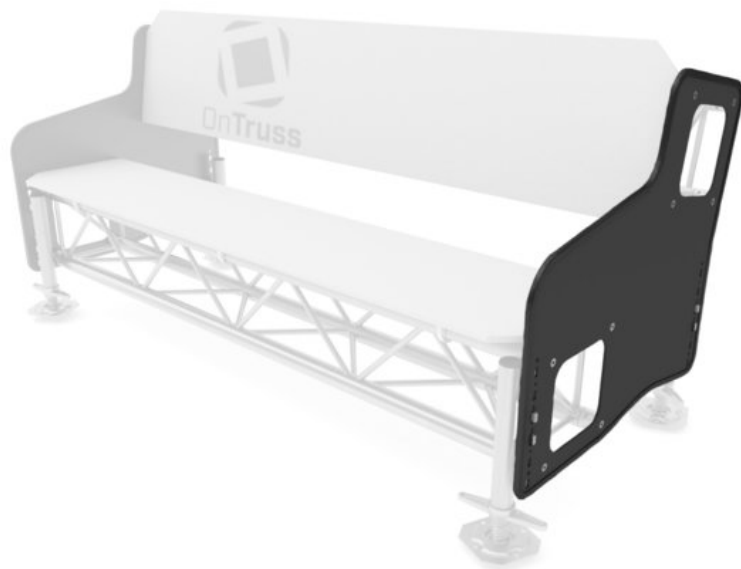

## OnTruss SidePlate Siesta 4:4 noir

OnTruss EventBoard. Un système, de nombreuses possibilités.

Réf. : 60303232

GTIN:

**L'article n'est plus disponible.**

### Caractéristiques:

- Siesta SidePlate is the side plate for the OnTruss seating furniture 'Siesta'
- Le siège est basé sur des traverses et le EventBoard d'OnTruss
- Conçu pour deux traverses à 4 points de n'importe quel fabricant
- Aucun élément saillant
- Circumferential edge protection
- Fixation de Siesta Leg Basic / Premium par encliquetage automatique
- Recommended for removing the foot: Siesta Leg ReleaseTool (sold separately)
- Coarse compensation of floor unevenness due to 5cm grid (max. 3/5 snap-in points)
- Fine height adjustment through scaffold spindle
- Max. recommended seat length in one unit: 8m
- Opening degree when connecting two sofas using 'Siesta Leg Premium' (closed version / open version): 0°-100° / 0°-50°
- 2 SidePlates are required per sofa
- Made in Germany

### Données techniques:

Matériau: Aluminium, 6 mm

Couleur: Noir