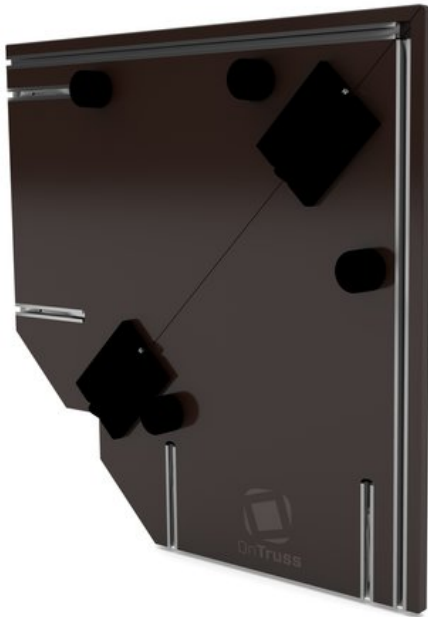

OnTruss EventBoard C90C BASIC

OnTruss EventBoard. Un système, de nombreuses possibilités.

Réf. : 60303151

GTIN: 4026397673302

Prix de catalogue: 296.31 €

TVA 19% incl.

Caractéristiques:

- EventBoard s'adapte à toutes les traverses à 2 points, 3 points et 4 points. Il est compatible avec tous les fabricants courants.
- EventBoard prend en charge tout type de bracing. Le tracé de l'entretoise transversale n'a pas d'importance.
- EventBoard fonctionne sur des traverses avec ou sans plaques d'extrémité.
- Un système pour différentes applications (comptoir, table, siège, habillage)
- Peu de volume de transport et de stockage
- Extensible de manière flexible
- Conception libre des formes (avec seulement quelques types de panneaux)
- Aucun élément saillant
- Montage sans outil des OnTruss TrussClips par rotation de 90°
- Système de marquage pour une mise en place rapide des TrussClips
- Grande capacité de charge
- Liberté de conception pour le support des traverses (par ex., fixation sans problème de l'EventBoard S100 sur des traverses de 50 cm + 29 cm + 21 cm)
- Rail supplémentaire disponible pour les extensions (par ex. FrontCover)
- EventBoard Basic en version carrée
- Angle extérieur de 90° adapté aux truss corners de 90° (également utilisable pour les box corners)
- Mécanisme de pliage pour un stockage peu encombrant
- Surface/bords : résine phénolique/lasure
- Convient pour l'écartement des tuyaux : 239 mm ... 240 mm
- Remarque pour EventBoard Basic : en raison du processus de revêtement, la surface de la résine phénolique peut être soumise à des variations de couleur et à de petites imperfections
- Assemblage simple
- Convient à une utilisation en extérieur

Logistique

EAN / GTIN: 4026397673302

Poids: 3,25 kg

Longueur: 0.55 m

Largeur: 0.41 m

Hauteur: 0.07 m

- Made in Germany

Données techniques:

Construction: Assemblage simple

Couleur: Marron foncé

Dimension: Longueur : 53 cm
Largeur : 53 cm
Hauteur : 1,50 cm

Poids: 3,10 kg
