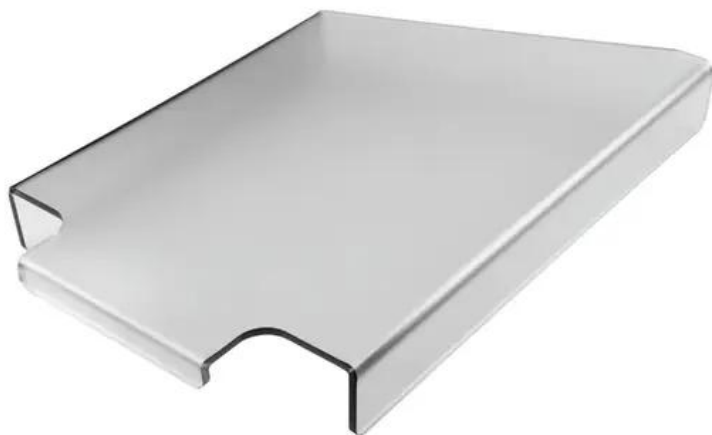

---

**TRUSS4BARS Revêtement pour traverse pour coin 135° droite / 6 mm**

Transforme une structure en traverses en barre

Réf. : 60303116

GTIN: 788400323584

---

---

**Caractéristiques:**

- Pour toutes les traverses avec des dimensions extérieures de 290 mm
- En matériau translucide
- Montage facile
- Tube porteur: 50 mm
- Made in Germany

---

**Logistique**

EAN / GTIN: 788400323584

---

**Données techniques:**

Construction: Montage facile

Tube porteur: 50 mm

Couleur: Blanc

Poids: 1,20 kg

---

**Contenu de la livraison:**

---