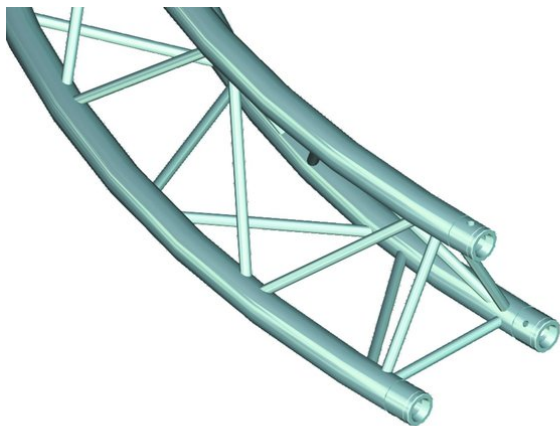

alutruss

Élément de cercle E-GL33 TRILOCK 7 m ext. 45° Λ

Réf. : 6030230B
GTIN: 4026397560060

L'article n'est plus disponible.

alutruss

Élément de cercle E-GL33 TRILOCK 7 m ext. 45° Λ

Réf. : 6030230B
GTIN: 4026397560060

Caractéristiques:

- Tube porteur: 50 mm
- Made in Europe
- L'étendue des fournitures
- 1 x set de connecteurs