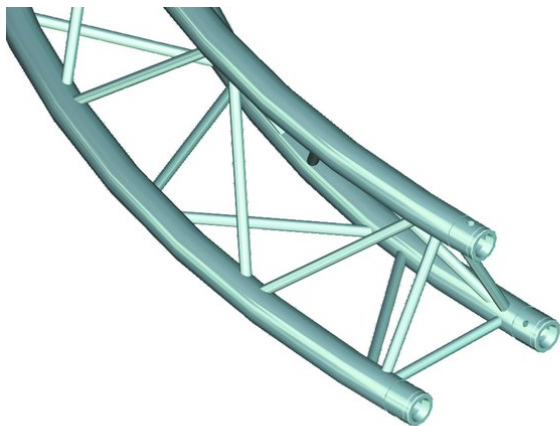

alutruss

Élément de cercle E-GL33 TRILOCK 6 m ext. 45° Λ

Réf. : 60302309
GTIN: 4026397560077

L'article n'est plus disponible.

alutruss

Élément de cercle E-GL33 TRILOCK 6 m ext. 45° Λ

Réf. : 60302309
GTIN: 4026397560077

Caractéristiques:

- Tube porteur: 50 mm
- Made in Europe
- L'étendue des fournitures
- 1 x set de connecteurs