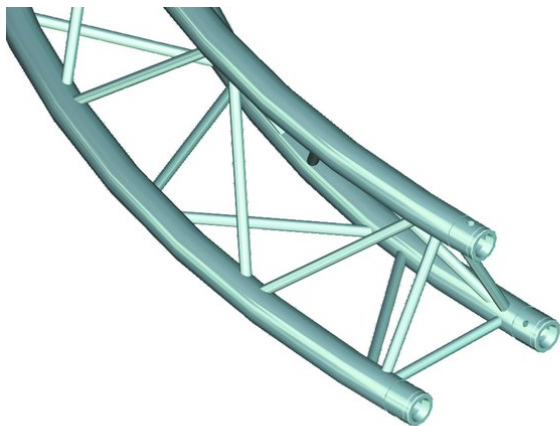

alutruss

Élément de cercle E-GL33 TRILOCK 4 m ext. 90° Λ

Réf. : 60302305
GTIN: 4026397560091

L'article n'est plus disponible.

alutruss

Élément de cercle E-GL33 TRILOCK 4 m ext. 90° Λ

Réf. : 60302305
GTIN: 4026397560091

Caractéristiques:

- Tube porteur: 50 mm
- Made in Europe
- L'étendue des fournitures
- 1 x set de connecteurs