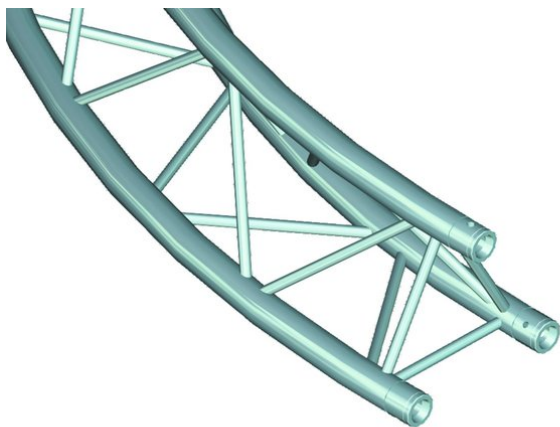

alutruss

Élément de cercle E-GL33 TRILOCK 2 m ext. 90° Λ

Réf. : 60302301
GTIN: 4026397560114

L'article n'est plus disponible.

alutruss

Élément de cercle E-GL33 TRILOCK 2 m ext. 90° Λ

Réf. : 60302301
GTIN: 4026397560114

Caractéristiques:

- Tube porteur: 50 mm
- Made in Europe
- L'étendue des fournitures
- 1 x set de connecteurs