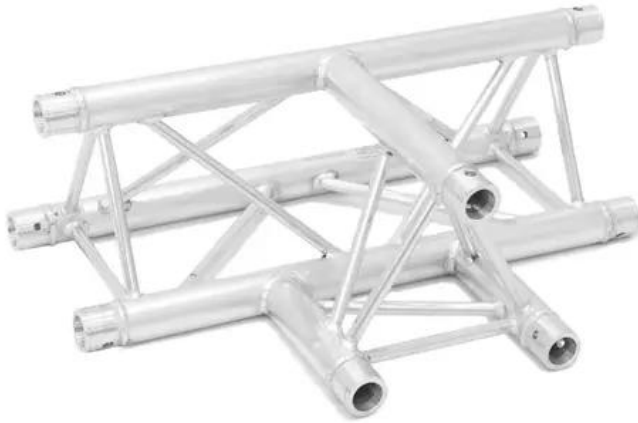

ALUTRUSS Élément en T 3 voies E-GL33 T-36 TRILOCK

Système de traverses 3 points

Réf. : 60302234

GTIN: 4026397560268

Caractéristiques:

- Poids réduit
- Montage facile
- Tube porteur: 50 mm
- Made in Europe
- Pour des domaines d'application tels que: Théâtre; Agencement de salons et magasin; clubs/écoles de danse

Logistique

EAN / GTIN: 4026397560268

Poids: 6,00 kg

Longueur: 0.51 m

Largeur: 0.51 m

Hauteur: 0.27 m

Données techniques:

Construction:	Montage facile
Tube porteur:	50 mm x 2 mm
Couleur:	Couleurs alu
Dimension:	Longueur : 50 cm Largeur : 50 cm Hauteur : 25,70 cm
Poids:	5,60 kg

Contenu de la livraison:

2 x set de connecteurs