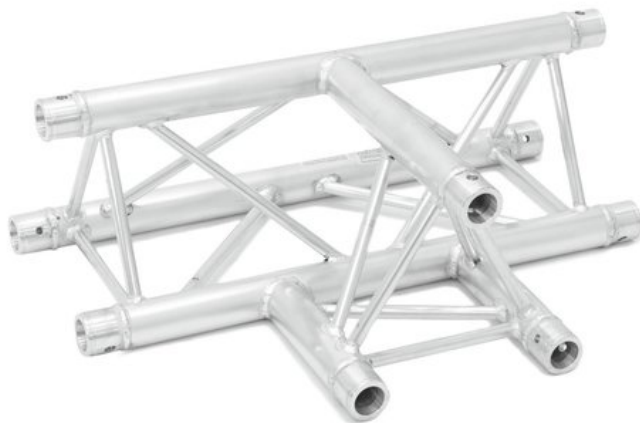

ALUTRUSS Élément en T 3 voies E-GL33 T-36 TRILOCK

Système de traverses 3 points

Réf. : 60302234

GTIN: 4026397560268

Prix de catalogue: 332.01 €

TVA 19% incl.

Caractéristiques:

- Poids réduit
- Montage facile
- Tube porteur: 50 mm
- Made in Europe
- Pour des domaines d'application tels que: Théâtre; Agencement de salons et magasin; Clubs/Écoles de danse

L'étendue des fournitures

- 2 x set de connecteurs

Logistique

EAN / GTIN: 4026397560268

Poids: 6,00 kg

Longueur: 0.51 m

Largeur: 0.51 m

Hauteur: 0.27 m

Données techniques:

Construction:	Montage facile
Tube porteur:	50 mm x 2 mm
Couleur:	Couleurs alu
Dimension:	Longueur : 50 cm Largeur : 50 cm Hauteur : 25,70 cm
Poids:	5,60 kg