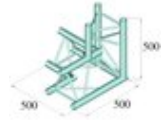

ALUTRUSS Coin 3 voies E-GL33 C-33 TRILOCK

Système de traverses 3 points

Réf. : 60302226

GTIN: 4026397560299

Prix de catalogue: 380.21 €

TVA 19% incl.

Caractéristiques:

- Poids réduit
- Montage facile
- Tube porteur: 50 mm
- Made in Europe
- Pour des domaines d'application tels que: Théâtre; Agencement de salons et magasin; Clubs/Écoles de danse

L'étendue des fournitures

- 2 x set de connecteurs

Logistique

EAN / GTIN: 4026397560299

Poids: 5,10 kg

Longueur: 0.50 m

Largeur: 0.51 m

Hauteur: 0.30 m

Données techniques:

| | |
|---------------|--|
| Construction: | Montage facile |
| Tube porteur: | 50 mm x 2 mm |
| Couleur: | Couleurs alu |
| Dimension: | Longueur : 50 cm Largeur : 50 cm Hauteur : 50 cm |
| Poids: | 4,45 kg |