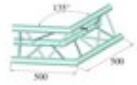

ALUTRUSS Coin 2 voies 135° E-GL33 C-23 TRILOCK

Système de traverses 3 points

Réf. : 60302212

GTIN: 4026397560350

Prix de catalogue: 248.71 €

TVA 19% incl.

Caractéristiques:

- Poids réduit
- Montage facile
- Tube porteur: 50 mm
- Made in Europe
- Pour des domaines d'application tels que: Théâtre; Agencement de salons et magasin; Clubs/Écoles de danse

L'étendue des fournitures

- 1 x set de connecteurs

Logistique

EAN / GTIN: 4026397560350

Poids: 4,60 kg

Longueur: 0.87 m

Largeur: 0.47 m

Hauteur: 0.27 m

Données techniques:

Construction: Montage facile

Tube porteur: 50 mm x 2 mm

Couleur: Couleurs alu

Poids: 4,4 kg