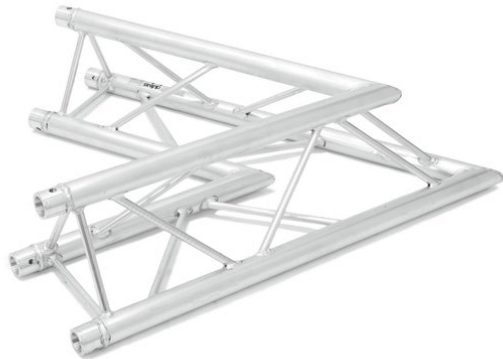

Coin 2 voies 60° E-GL33 C-20 TRILOCK

Système de traverses 3 points

Réf. : 60302204

GTIN: 4026397559408

Prix de catalogue: 339.15 €
TVA 19% incl.

Coin 2 voies 60° E-GL33 C-20 TRILOCK

Système de traverses 3 points

Réf. : 60302204

GTIN: 4026397559408

Caractéristiques:

- Poids réduit
 - Montage facile
 - Tube porteur: 50 mm
 - Made in Europe
 - Pour des domaines d'application tels que: Théâtre; Agencement de salons et magasin; Clubs/Écoles de danse
- L'étendue des fournitures
- 1 x set de connecteurs