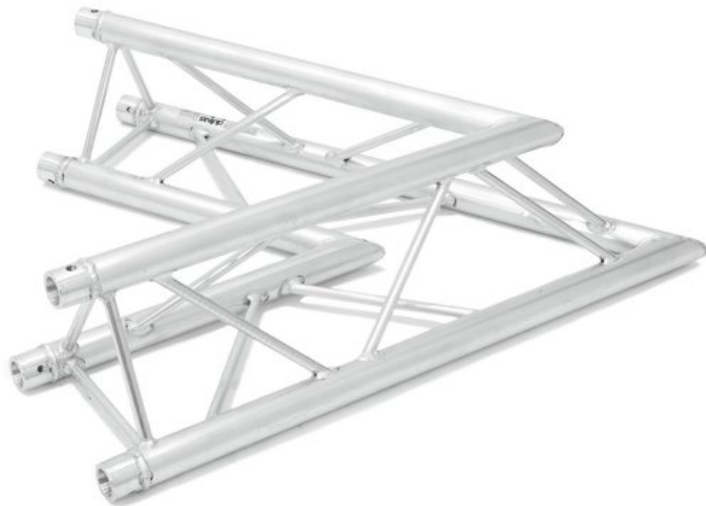

ALUTRUSS Coin 2 voies 60° E-GL33 C-20 TRILOCK

Système de traverses 3 points

Réf. : 60302204

GTIN: 4026397559408

Prix de catalogue: 339.15 €

TVA 19% incl.

Caractéristiques:

- Poids réduit
- Montage facile
- Tube porteur: 50 mm
- Made in Europe
- Pour des domaines d'application tels que: Théâtre; Agencement de salons et magasin; Clubs/Écoles de danse

L'étendue des fournitures

- 1 x set de connecteurs

Logistique

EAN / GTIN: 4026397559408

Poids: 6,30 kg

Longueur: 1.00 m

Largeur: 0.98 m

Hauteur: 0.26 m

Article encombrant

Données techniques:

Construction:	Montage facile
Tube porteur:	50 mm x 2 mm
Couleur:	Couleurs alu
Poids:	5,8 kg